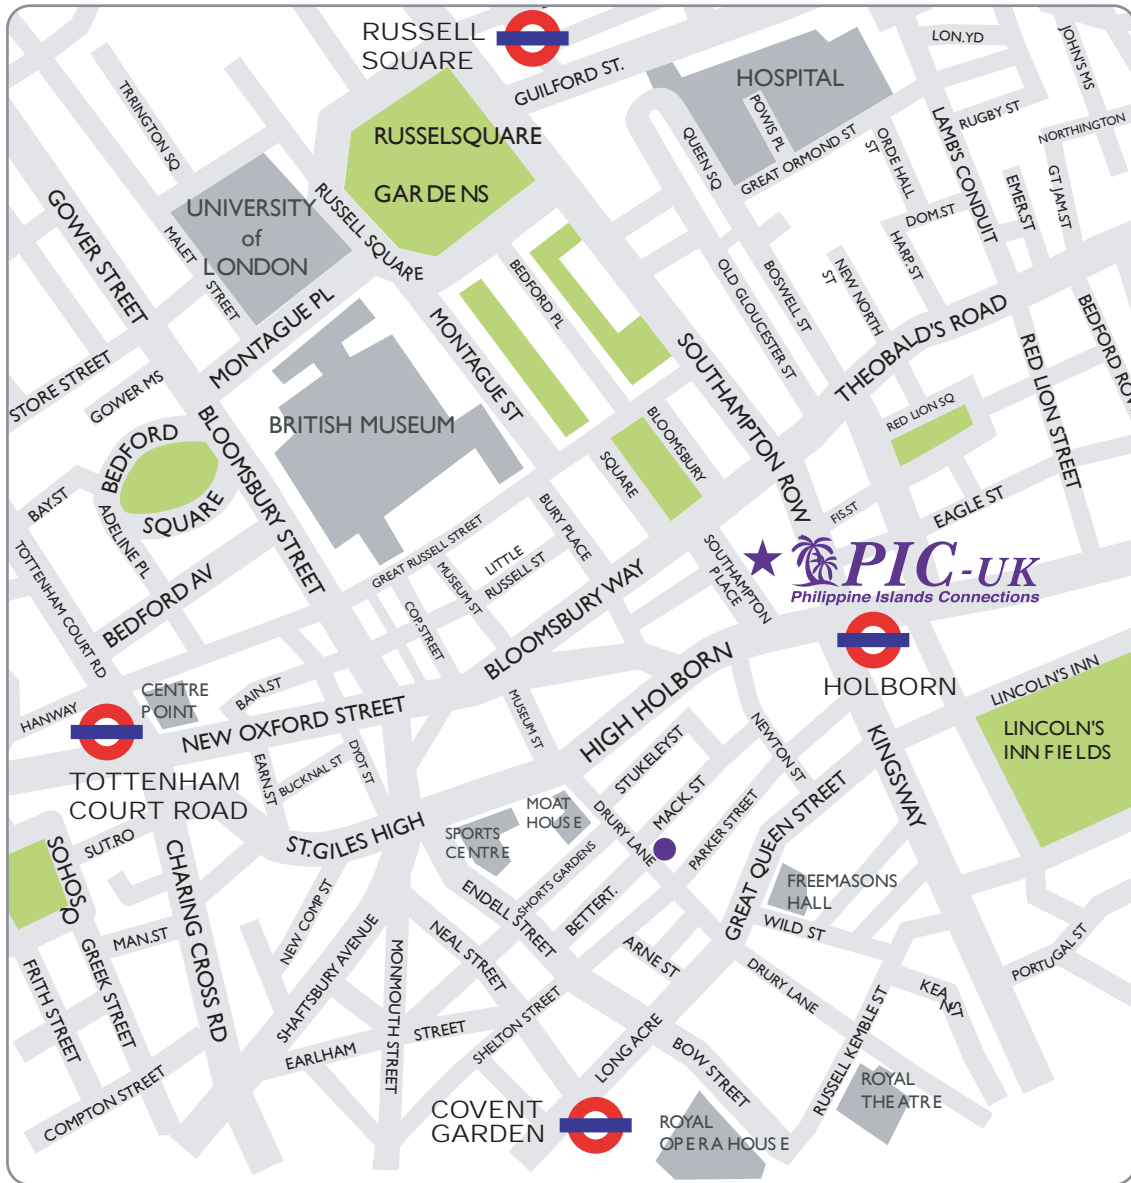

# ACCESS MAP

- 
**HOLBORN**
  -  Picadilly Line
  -  Central Line
  
- 
**TOTTENHAM COURT ROAD**
  -  Northern Line
  -  Central Line
  
- 
**COVENT GARDEN**
  -  Picadilly Line

Bloomsbury Bldg., 6 SOUTHAMPTON PLACE, LONDON WC1A 2DB TEL +44 (0)870-033-9948 FAX +44 (0)207-831-9625  
 EMAIL [travel@pic-uk.com](mailto:travel@pic-uk.com) [http:// www.pic-uk.com](http://www.pic-uk.com)